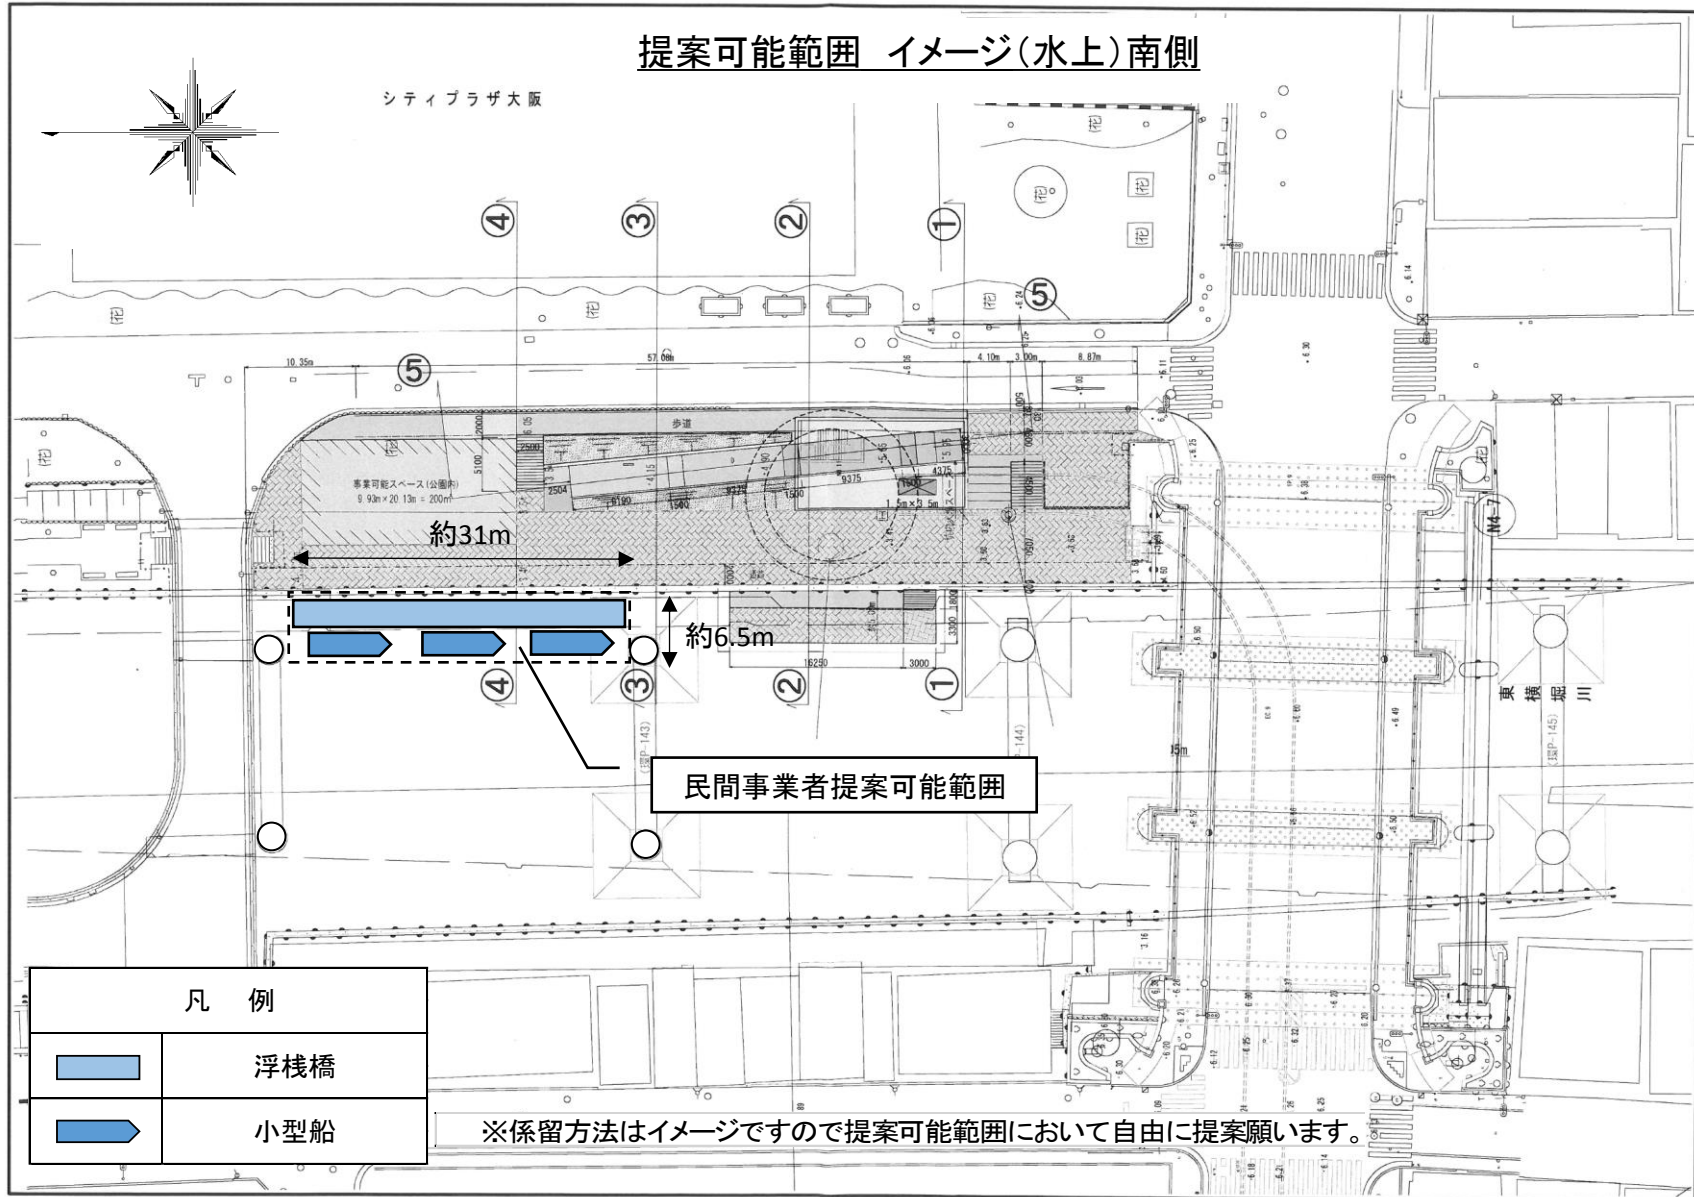

提案可能範囲 イメージ(水上)南側

提案可能範囲 イメージ(水上)北側

本市設置検討中

民間事業者提案可能範囲

凡 例	
	浮棧橋
	小型船

※係留方法はイメージですので提案可能範囲において自由に提案願います。