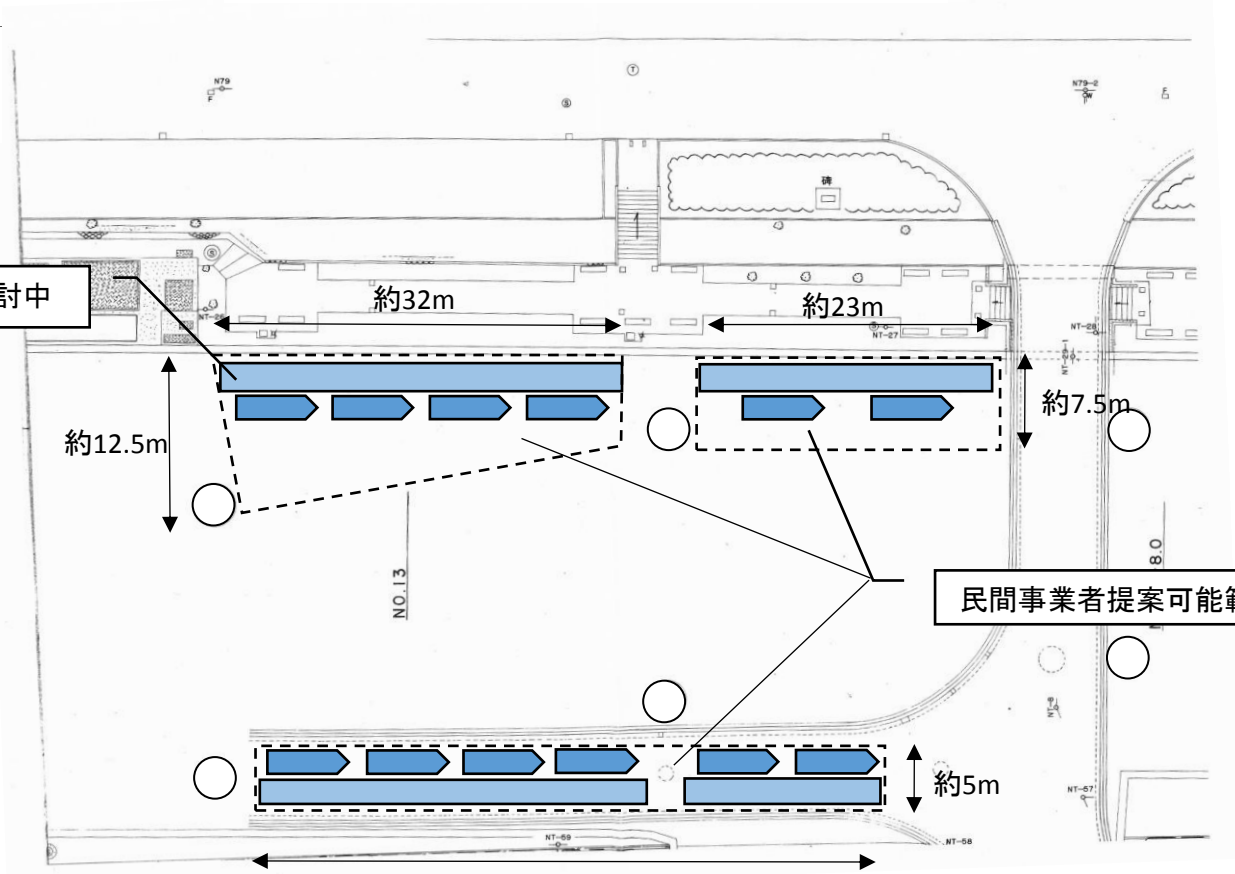

提案可能範囲 イメージ(水上)南側

提案可能範囲 イメージ(水上)北側

本市設置検討中

民間事業者提案可能範囲

凡 例	
	浮棧橋
	小型船

※係留方法はイメージですので提案可能範囲において自由に提案願います。